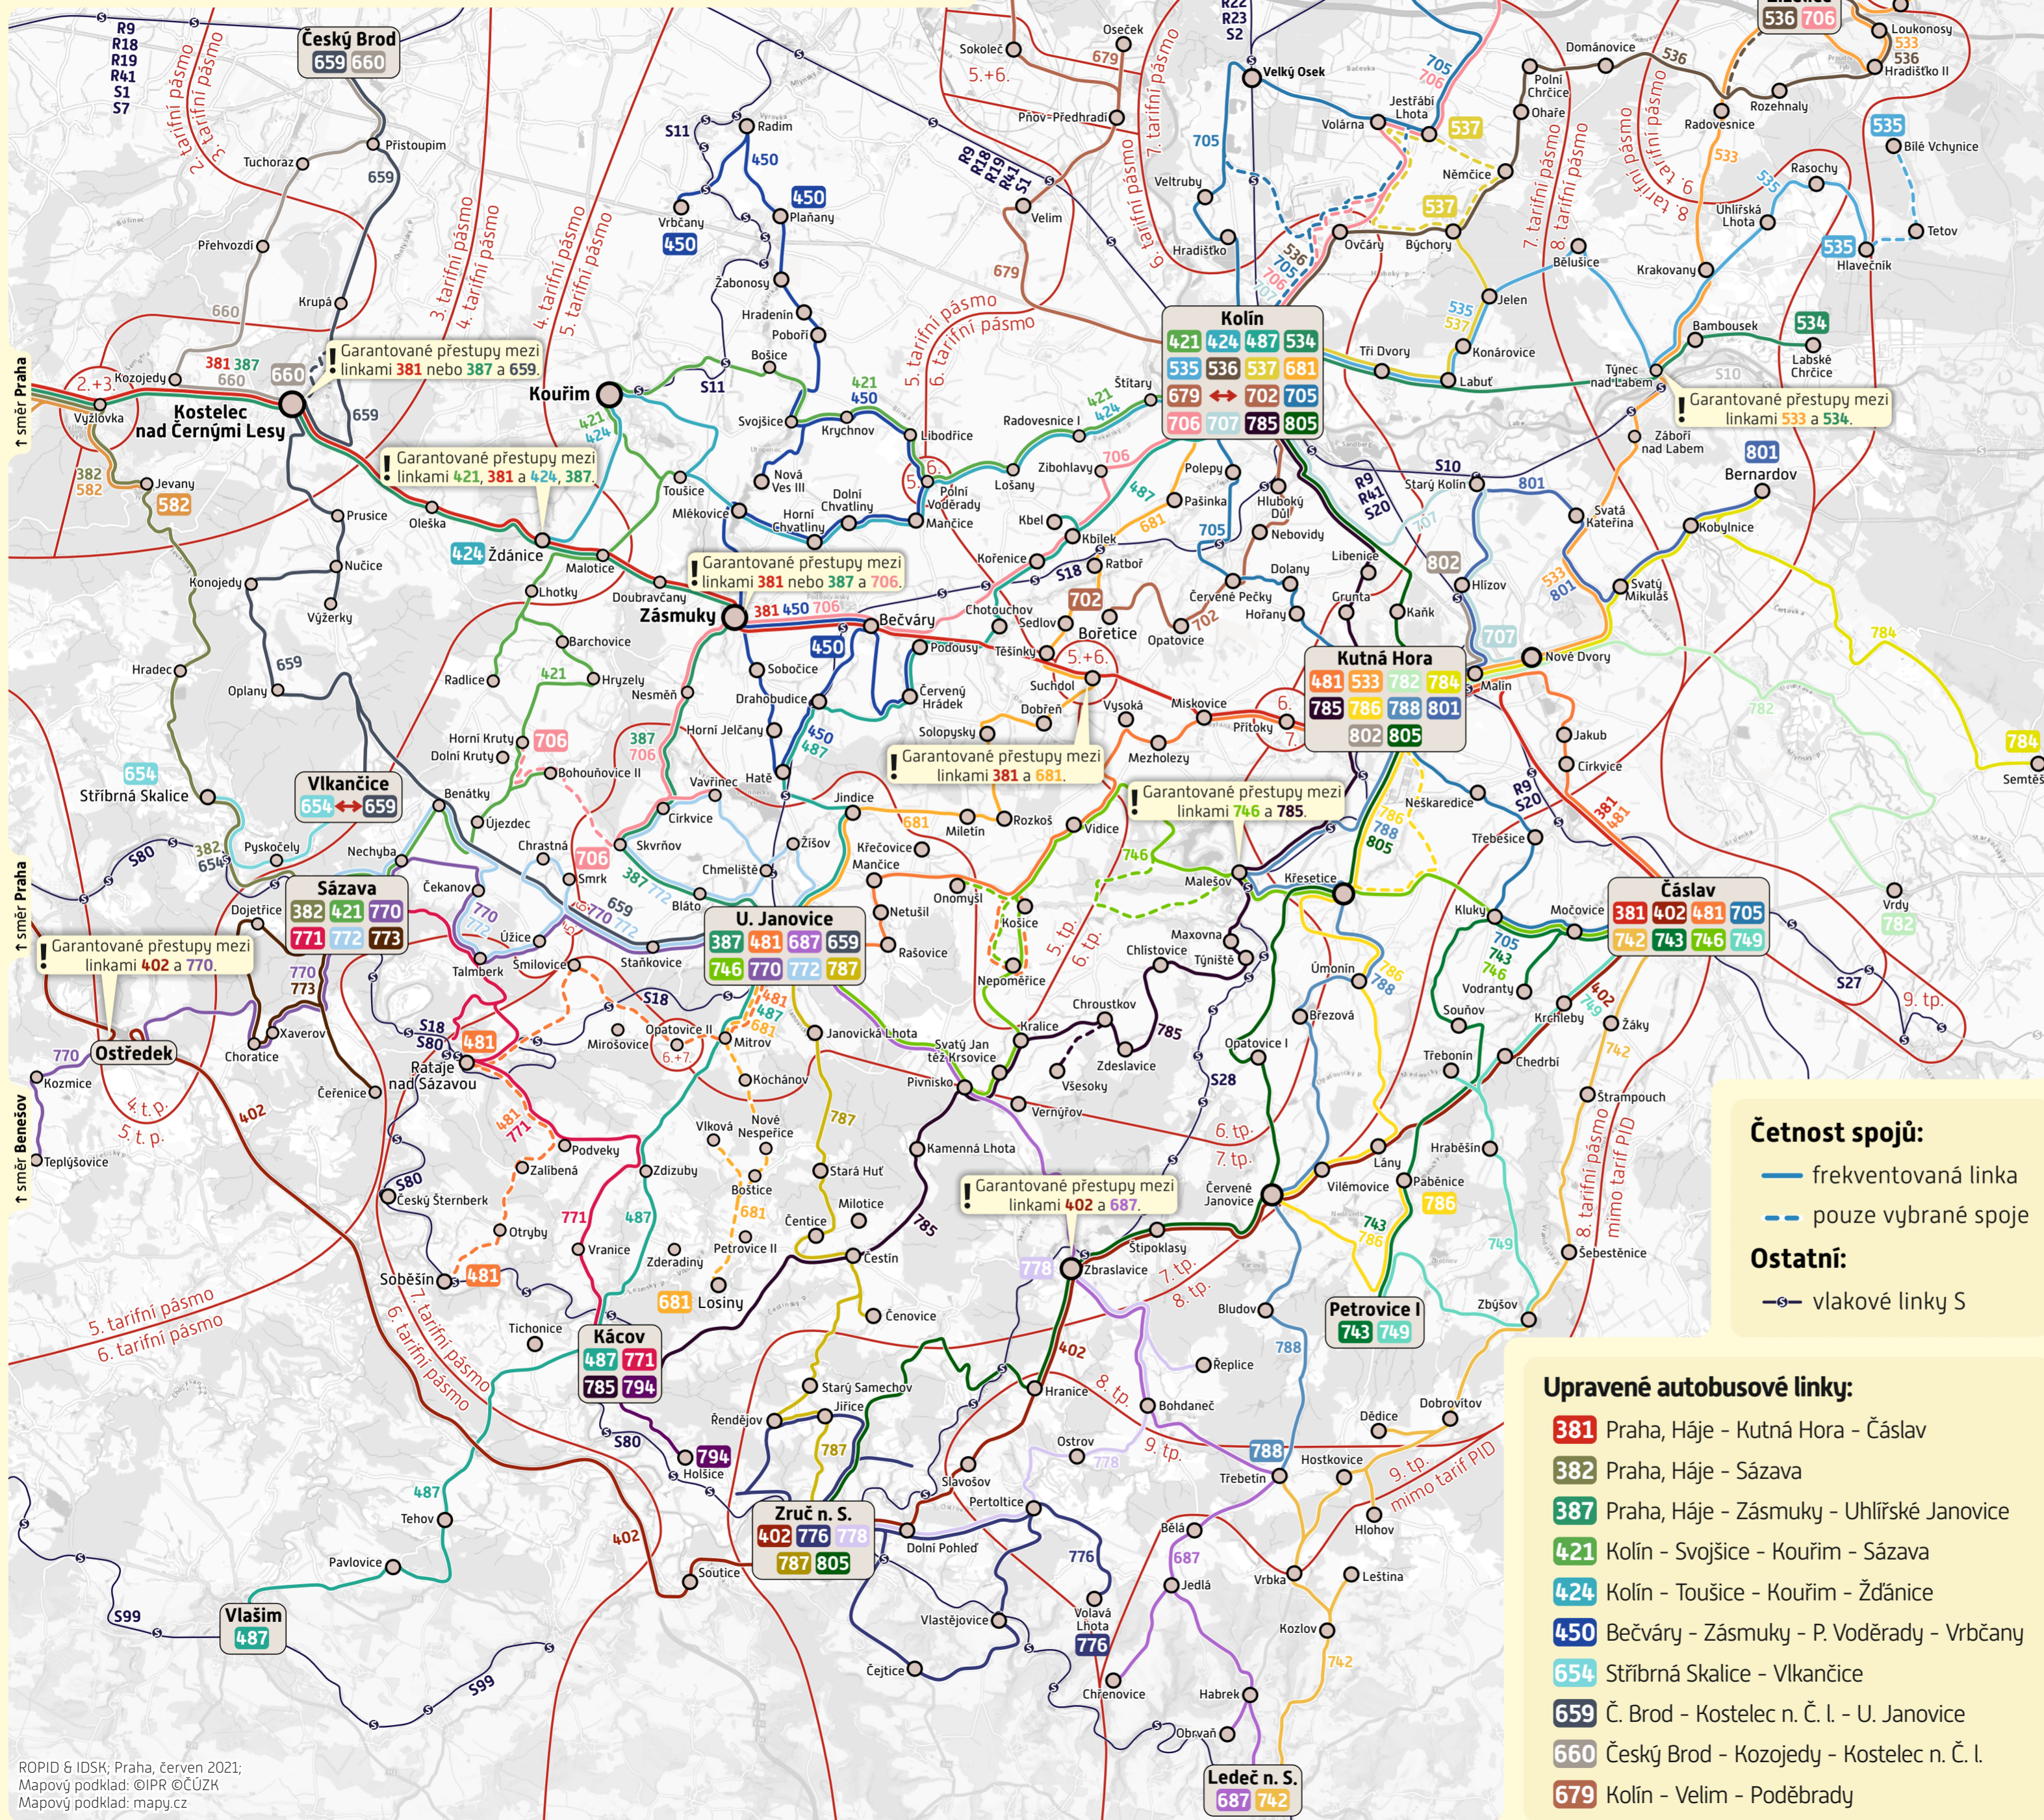

# Integrace autobusové dopravy Kolínsko a Kutnohorsko

## Četnost spojů:

- frekventovaná linka
- pouze vybrané spoje
- Ostatní:**
- vlakové linky S

## Upravené autobusové linky:

- 381** Praha, Háj - Kutná Hora - Čáslav
- 382** Praha, Háj - Sázava
- 387** Praha, Háj - Zásmyky - Uhlířské Janovice
- 421** Kolín - Svojišice - Kouřim - Sázava
- 424** Kolín - Toušice - Kouřim - Žďánice
- 450** Bečváry - Zásmyky - P. Voděrady - Vrbčany
- 654** Stříbrná Skalice - Vlkavčice
- 659** Č. Brod - Kostelec n. Č. I. - U. Janovice
- 660** Český Brod - Kozojedy - Kostelec n. Č. I.
- 679** Kolín - Velim - Poděbrady

ROPID & IDSK, Praha, červen 2021;  
Mapový podklad: ©IPR ©ČÚZK  
Mapový podklad: mapy.cz